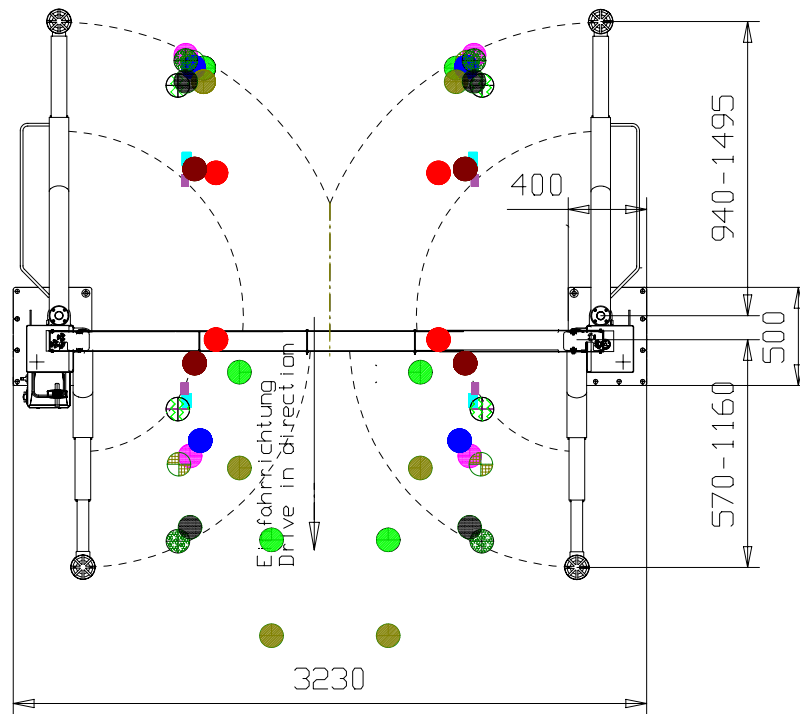

HL 2.35 NT DT

- Audi Q7
- ⊕ S-Klasse lang
- Vito/Viano kurz
- Vito/Viano lang
- MB Sprinter kurz (alternative Punkte)
- MB Sprinter mittel (alternative Punkte)
- smart
- BMW E90 (3er)
- BMW Z4
- ⊕ VW T5 kurz
- ⊕ VW T5 lang
- Renault Clio