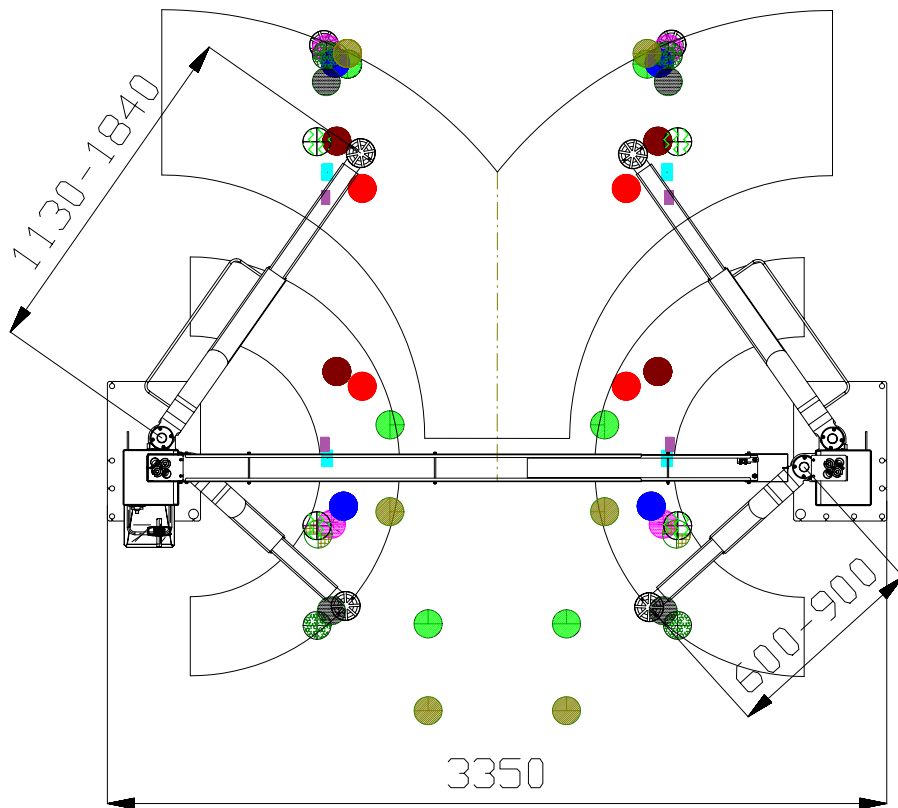

HL 2.40 NT Standard

- Audi Q7
- ⊕ S-Klasse lang
- ⊕ Vito/Viano kurz
- ⊖ Vito/Viano lang
- ⊕ MB Sprinter kurz (alternative Punkte)
- ⊕ MB Sprinter mittel (alternative Punkte)
- smart
- BMW E90 (3er)
- BMW Z4
- ⊕ VW T5 kurz
- ⊕ VW T5 lang
- Renault Clio