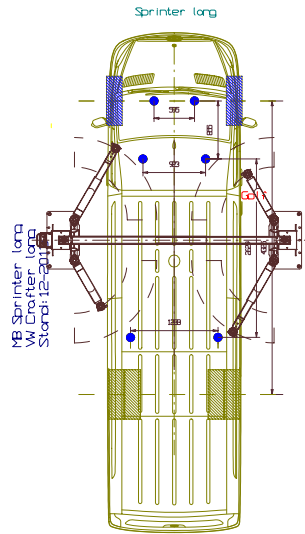

HL 2.50 NT
Standard ragaime

kann nicht aufgenommen werden